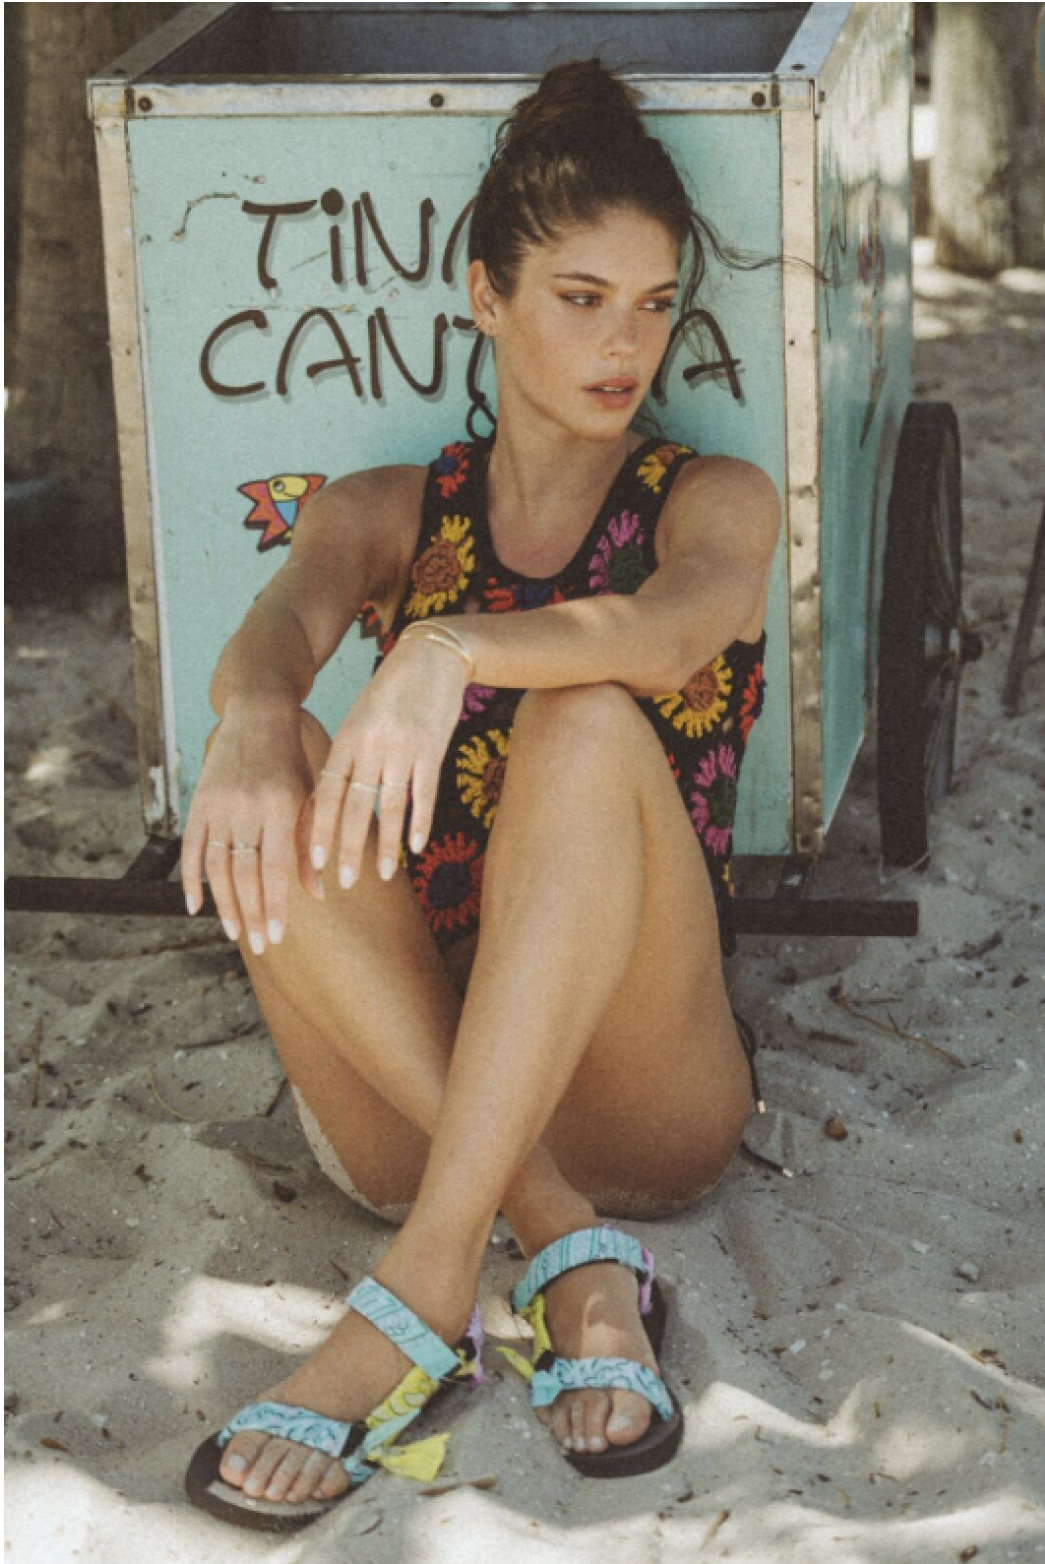

ALANA TAPIGLIANI

height 5'10.5 · bust 32" · cup C · waist 24" · hips 35.5" · dress 36 EU/6 US/8 UK
shoes size 40 EU/9 US/6.5 UK · hair brown · eyes brown